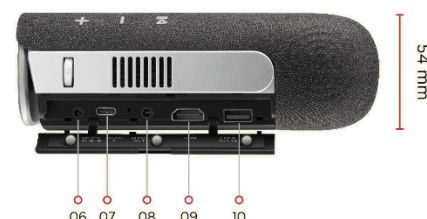

06. DC In (19V)
07. USB-C
08. Audio Out
09. HDMI
10. USB-A